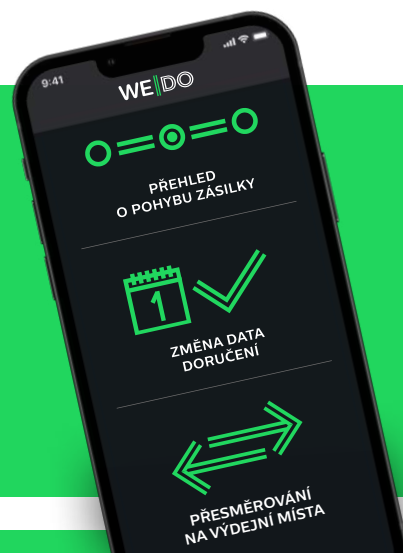

Nabídněte svým zákazníkům mobilní aplikaci WE|DO a zjednodušte jim doručení

S naší aplikací mají vaši zákazníci doručení ve svých rukou. Získají neustálý přehled o své zásilce a možnost změnit doručení tak, jak potřebují. Jednoduše a pohodlně přímo ve svém mobilu.

Aplikace WE|DO je volně ke stažení v App Store a na Google Play. Stačí se pouze registrovat pomocí telefonního čísla a e-mailové adresy.