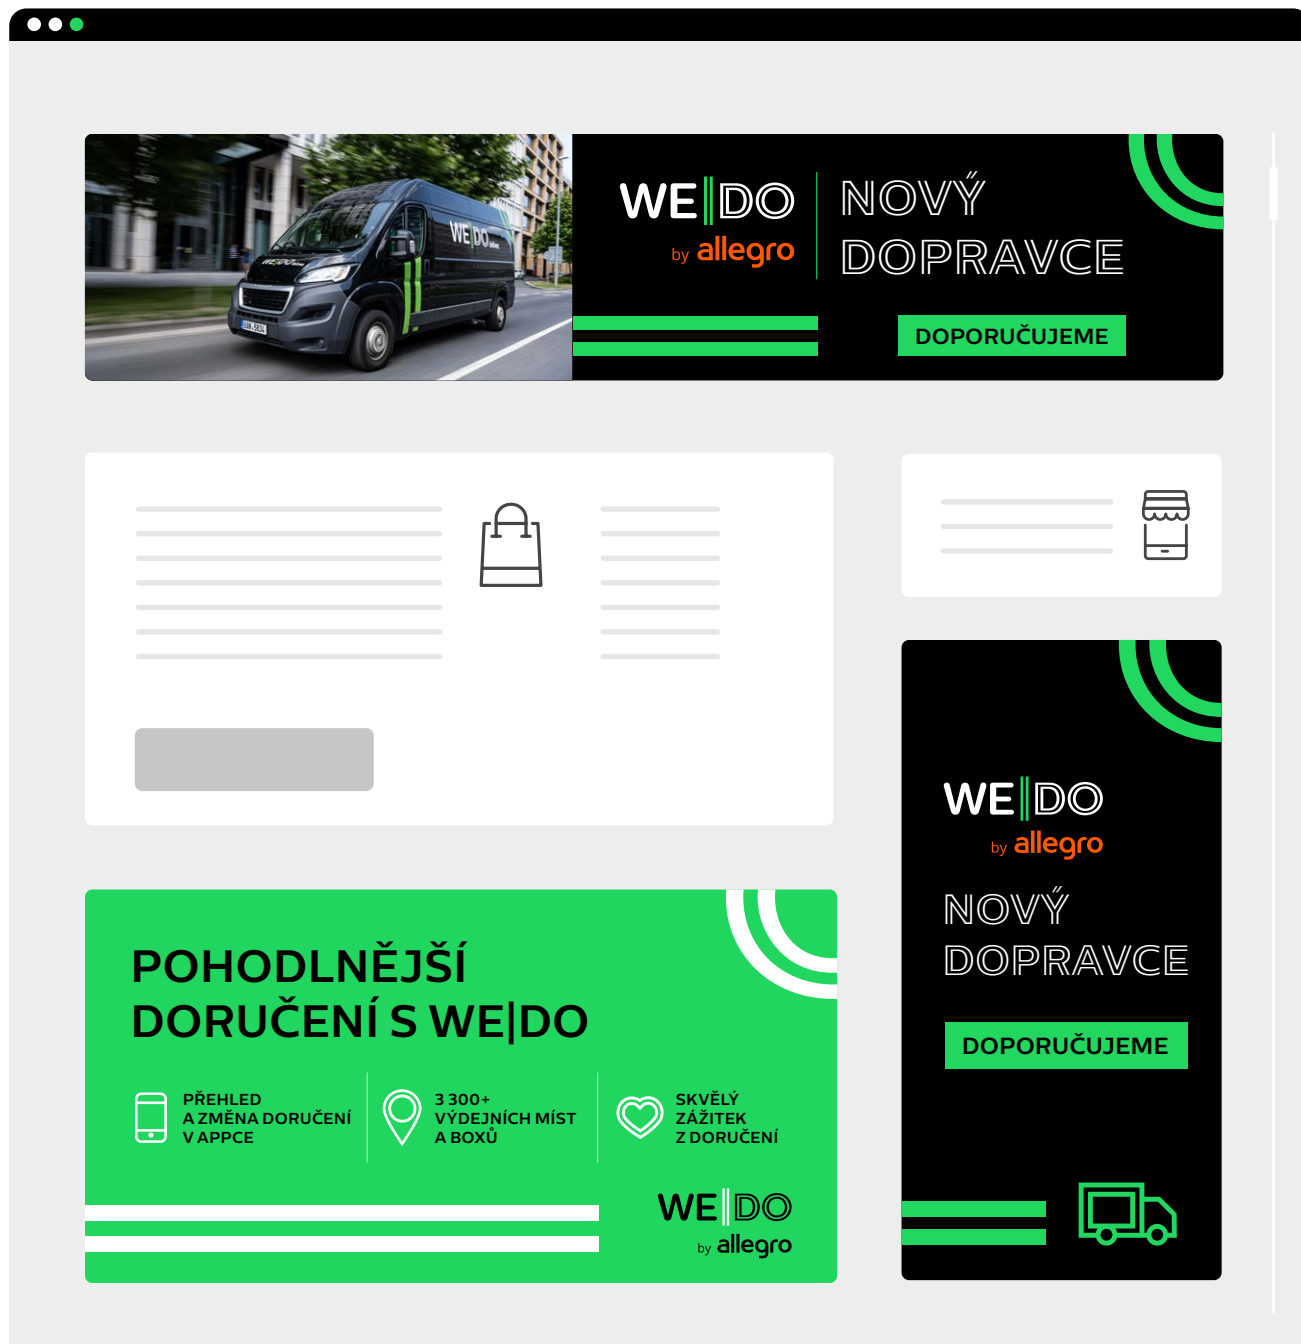

Nahrajte na hlavní stránku banner WE|DO

Dejte svým zákazníkům vědět o nových možnostech dopravy. Vybírat můžete z několika variant a velikostí bannerů.

Všechny varianty bannerů stáhnete na www.wedo.cz/ke-stazeni

Pokud potřebujete jiný formát, napište nám na marketing@wedo.cz, rádi vám připravíme banner na míru.