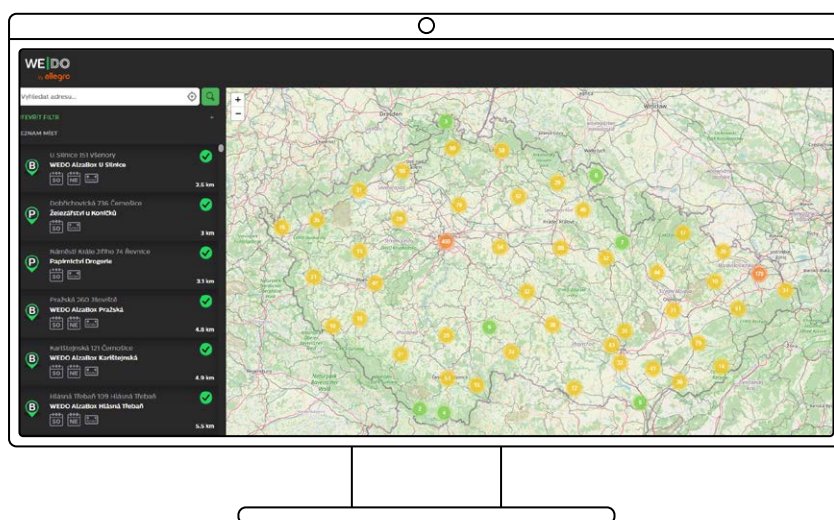

Využijte náš widget pro snadné vyhledání výdejních míst

Nabídněte svým zákazníkům přehlednou mapu výdejních míst a boxů v košíku, kde si jednoduše vyberou pobočku, kterou mají nejbliž. Je na vás, jestli jim umožníte jen výběr výdejních míst nebo boxů, vše si můžete nastavit podle vašich potřeb.

Veškeré instrukce k widgetu naleznete na widget.wedo.cz

Pokud využíváte vlastní řešení pro zobrazení výdejních míst, stáhněte si naše podklady:

Aktuální seznamy výdejních míst a boxů WE|DO stáhněte na bridge.intime.cz

Ikony WE|DO pro vložení do mapy stáhněte na www.wedo.cz/ke-stazeni